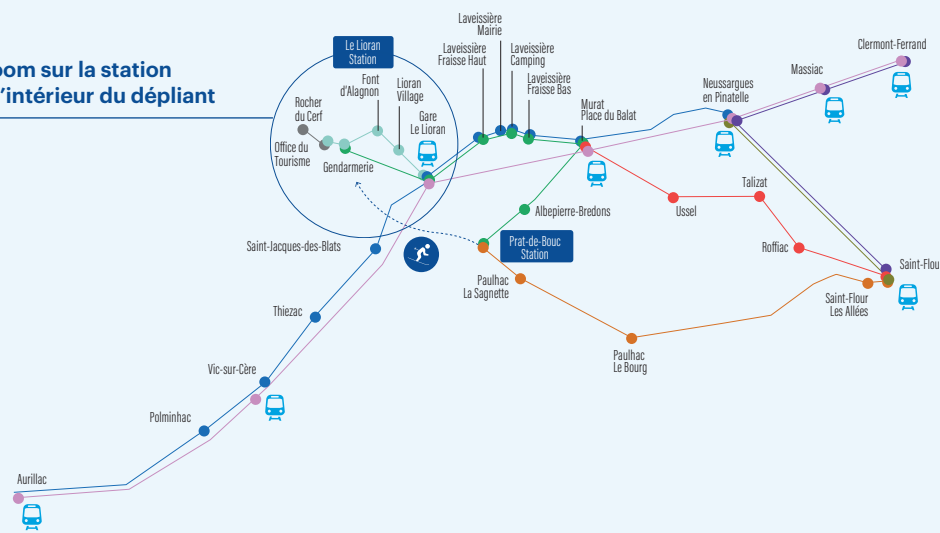

Zoom sur la station du Lioran

DESSERTES INTERNES GRATUITES

- LIORAN INTRA MUROS**
(1 véhicule de 19 à 55 places suivant les périodes)
- LIORAN ROCHER DU CERF**
(1 véhicule de 9 places)

PLAN GÉNÉRAL

- RIVIERES
- N102
- TUNNEL
- D67
- CIRCULATION AU SEIN DE LA STATION
- FORÊTS
- DIFFÉRENTS SECTEURS DE LA STATION
- GARE SNCF
- CENTRE STATION
- DOMAINE SKIABLE

Plan des lignes

- C01** - Neussargues / Le Lioran
- C24** - Saint-Flour / Neussargues
- C01** - Aurillac / Le Lioran
- C31** - Saint-Flour / Murat
- TER 65** - Clermont-Ferrand / Aurillac
- Intercités** - Clermont-Ferrand / Béziers
- Navettes Laveissière** - Le Lioran intramuros
- Navettes Hautes Terres Communauté** - Le Lioran / Prat-de-Bouc
- Navettes Saint-Flour Communauté** - Saint-Flour / Prat-de-Bouc
- Navettes Laveissière** - Rocher du Cerf
- Liaison ski alpin (selon enneigement)

Zoom sur la station à l'intérieur du dépliant

- NEUSSARGUES - LE LIORAN**
(1 véhicule de 55 places)
- AURILLAC - LE LIORAN**
(1 véhicule de 55 places)
- LE LIORAN - PRAT-DE-BOUC**
(1 véhicule de 33 places)
- SAINT FLOUR - PRAT DE BOUC**
(1 véhicule de 27 places)

www.laregionvoustransporte.fr

STATIONS
Le Lioran
Prat de Bouc

LES LIGNES
DE LA MONTAGNE

cars Région

Du 21 décembre 2024
au 09 mars 2025

Direction la montagne en
cars et en train !

© MD Design - Manon Deflisque - mcdesign15.fr